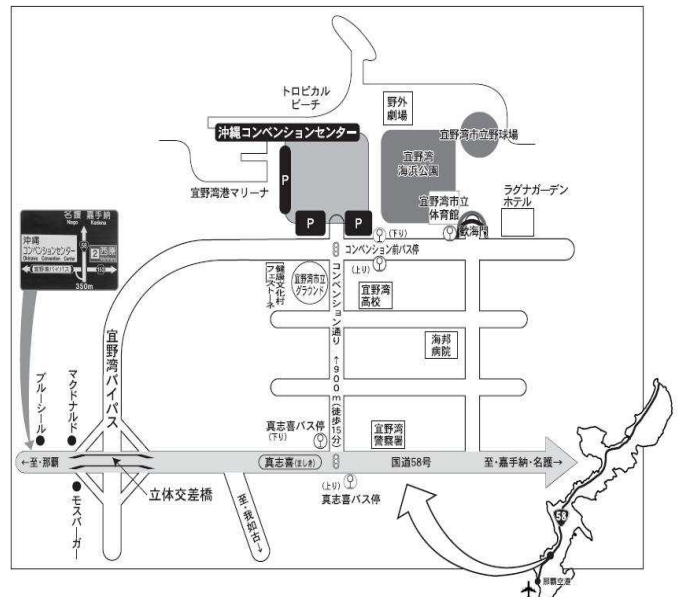

期日	催事名	会場	時間	料金 対象者	人数	連絡先/イベント関連HP/備考
25(金)	マネージメントセミナー	A2	13:00~16:30	無料	40名	(株)エヌ・エイチ・シー沖縄 098-983-9955
26(土)	第9回 真美健康体操発表会	劇場	18:30~21:00	¥2,000	1709名	真美健康体操協会沖縄地区 098-939-0204
26(土) ~ 27(日)	お客様の都合により非公開	B5~B7			50名	
27(日)	2011 高橋佳子新春講演会	A1~A3	13:00~17:00	¥1,500	300名	GLA沖縄ターミナル 098-852-0017
27(日)	チェコ・フィル・ストリング・カル テット・コンサート	劇場	開場13:30 開演14:00	S席 ¥3,000 A席 ¥2,500 B席 ¥2,000	1,500名	琉球新報社事業局 098-865-5200